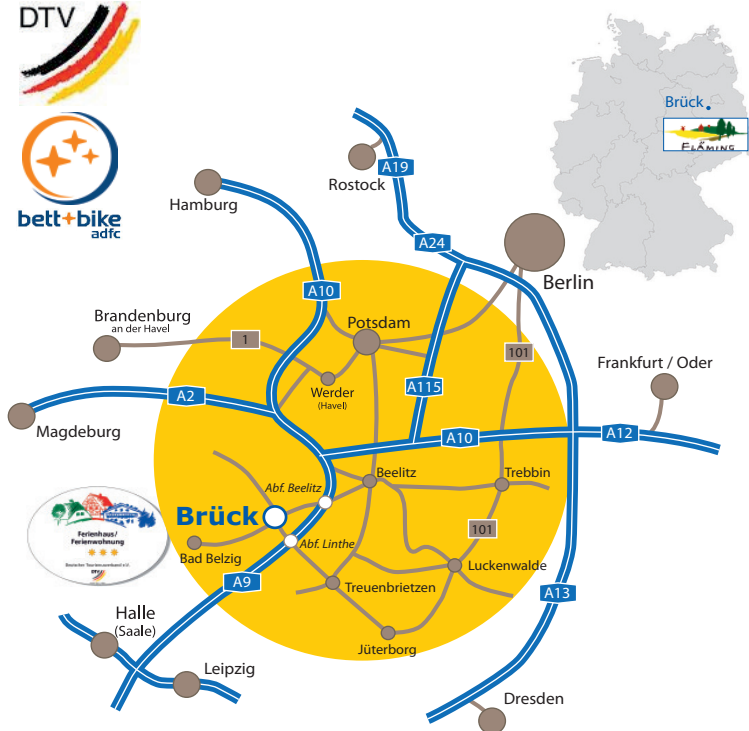

Seminar-, Kultur & Gästehaus Alte Brücker Post

Boule-Spiel Saison

**Juli bis
September**

jeden
zweiten
und **vierten**
Freitag
im Monat
ab 18 Uhr
**Pétanque/
Boule-Spiel**
auf dem
Erholungs-
gelände

Freiwilliges
Startgeld
20 EUR pro Saison

Pétanque ist
ein dem
Boule-Spiel
zugeordnetes
Präzisionsspiel.

Dabei versuchen
zwei Mannschaften,
eine bestimmte
Anzahl von Kugeln
so nahe wie möglich
an eine vorher
ausgeworfene

Zielkugel zu werfen. Im Wettkampf stehen
sich jeweils 3 Spieler (Triplette), 2 Spieler
(Doublette) oder 1 Spieler (Tête-à-tête)
gegenüber. Pétanque wurde Anfang des
20. Jahrhunderts in Südfrankreich
erfunden. 1959 fand die erste
Weltmeisterschaft in Belgien statt.
1963 wurde in Bonn der erste
Petanque
-Club
Deutschlands ge-
gründet.

So kommen Sie zu uns:

Anfahrt: Regionalbahn / RE7 im Stundentakt
Autobahn A9 Abfahrt 4 - Brück/Linthe
Europafahrradweg R1, Wanderweg B5

Alte Brücker Post

Seminar-, Kultur- & Gästehaus

Ernst Thälmann Str. 38/39
D - 14822 Brück bei Berlin